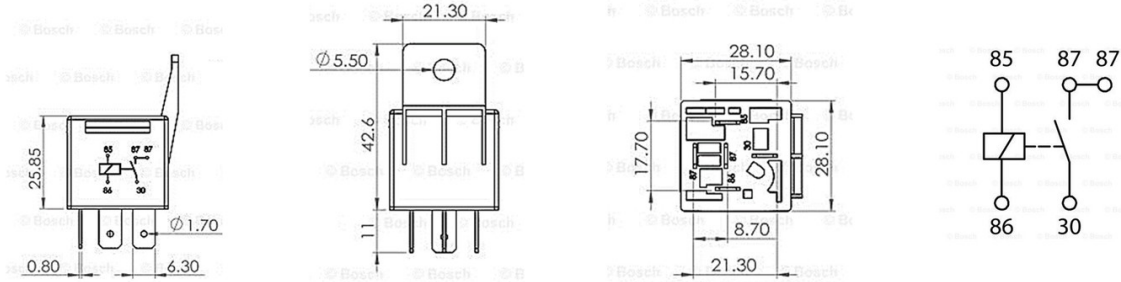

# Bosch SPST Mini Relay 30A Copy

**Brand:** Bosch Motorsport  
**Product Code:** BOS0986AH0250  
**Availability:** In Stock  
**Weight:** 0.10kg  
**Dimensions:** 5.00cm x 2.00cm x 2.00cm

**Price: \$16.23**

## Description

# Mini relay, 12V 30A

- Number of Poles : 5
- Rated Current : 30 A
- Nominal Voltage : 12 V
- Temperature range : -40 - 100 °C

## Dimensions